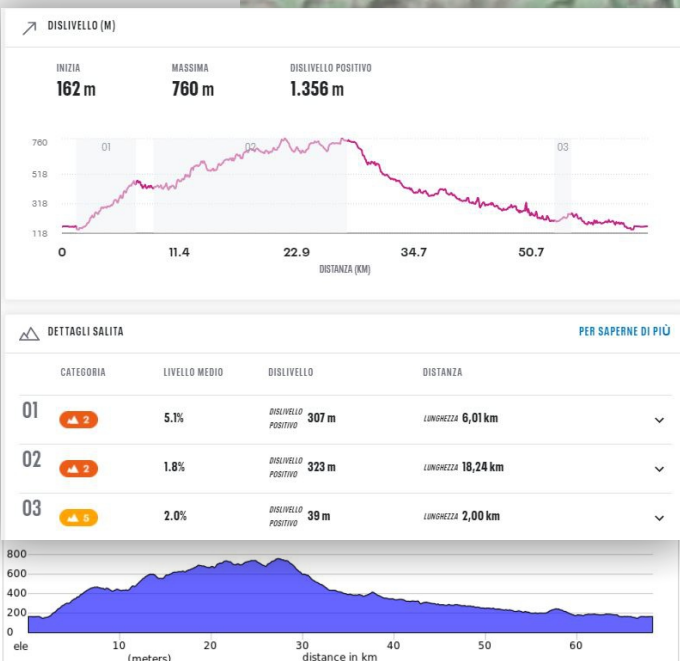

WALK & BIKE PONZONE 68 Km

01

W&B 01 Ponzone ita

Num	Dist	Prev	Type	Note	Next
1.	0.0	0.0	📍	Start of route	0.0
2.	0.0	0.0	➔	Volta a destra in via Don Minzoni	0.0
3.	0.0	0.0	➔	Volta a sinistra in corso Roma	0.2
4.	0.2	0.2	➔	Alla rotonda volta a sinistra ed entra in corso Cavour	0.1
5.	0.3	0.1	⬆	Alla rotonda continua dritto in corso Cavour	0.1
6.	0.4	0.1	⬆	Alla rotonda continua dritto in via Mariscotti	0.1
7.	0.6	0.1	⬆	Alla rotonda continua dritto in Via Trucco	0.3
8.	0.9	0.3	➔	Volta a destra in corso Bagni	0.1
9.	1.1	0.1	⬆	Al semaforo continua dritto	0.4
10.	1.5	0.4	⬆	Alla rotonda continua dritto	0.3
11.	1.7	0.3	⬆	Alla rotonda continua dritto in Viale Acquedotto Romano/ SP334	0.2
12.	1.9	0.2	⬆	Alla rotonda continua dritto	0.4
13.	2.3	0.4	➔	Volta a sinistra dir Ponzone	18.1
14.	20.4	18.1	↗	Tieni a destra	10.0
15.	30.3	10.0	↗	Volta tutto a destra dir Sassello	6.1
16.	36.5	6.1	↗	Volta tutto a destra dir Acqui Terme	6.5

36.5 kilometers. +894/-675 meters

Num	Dist	Prev	Type	Note	Next
17.	43.0	6.5	↗	Curva a destra e continua sulla SP334	23.2
18.	66.3	23.2	⬆	Alla rotonda continua dritto	0.2
19.	66.5	0.2	⬆	Alla rotonda continua dritto	0.2
20.	66.7	0.2	⬆	Alla rotonda continua dritto in corso Bagni	0.6
21.	67.3	0.6	⬆	Alla rotonda continua dritto in corso Bagni	0.1
22.	67.4	0.1	➔	Volta a sinistra su Via Franco Ghione	0.1
23.	67.5	0.1	➔	Volta a destra su piazza Matteotti	0.1
24.	67.5	0.1	➔	Volta a sinistra	0.1
25.	67.6	0.1	➔	Volta a destra e prendi Via Mariscotti	0.1
26.	67.7	0.1	⬆	Alla rotonda continua dritto in via Mariscotti	0.1
27.	67.8	0.1	⬆	Alla rotonda continua dritto in Corso Cavour	0.2
28.	68.0	0.2	⬆	Alla rotonda continua dritto in Corso Cavour	0.1
29.	68.1	0.1	➔	Alla rotonda volta a destra su corso Roma	0.2
30.	68.2	0.2	➔	Volta a destra in viale Tornato	0.0
31.	68.3	0.0	📍	End of route	0.0

31.8 kilometers. +184/-320 meters