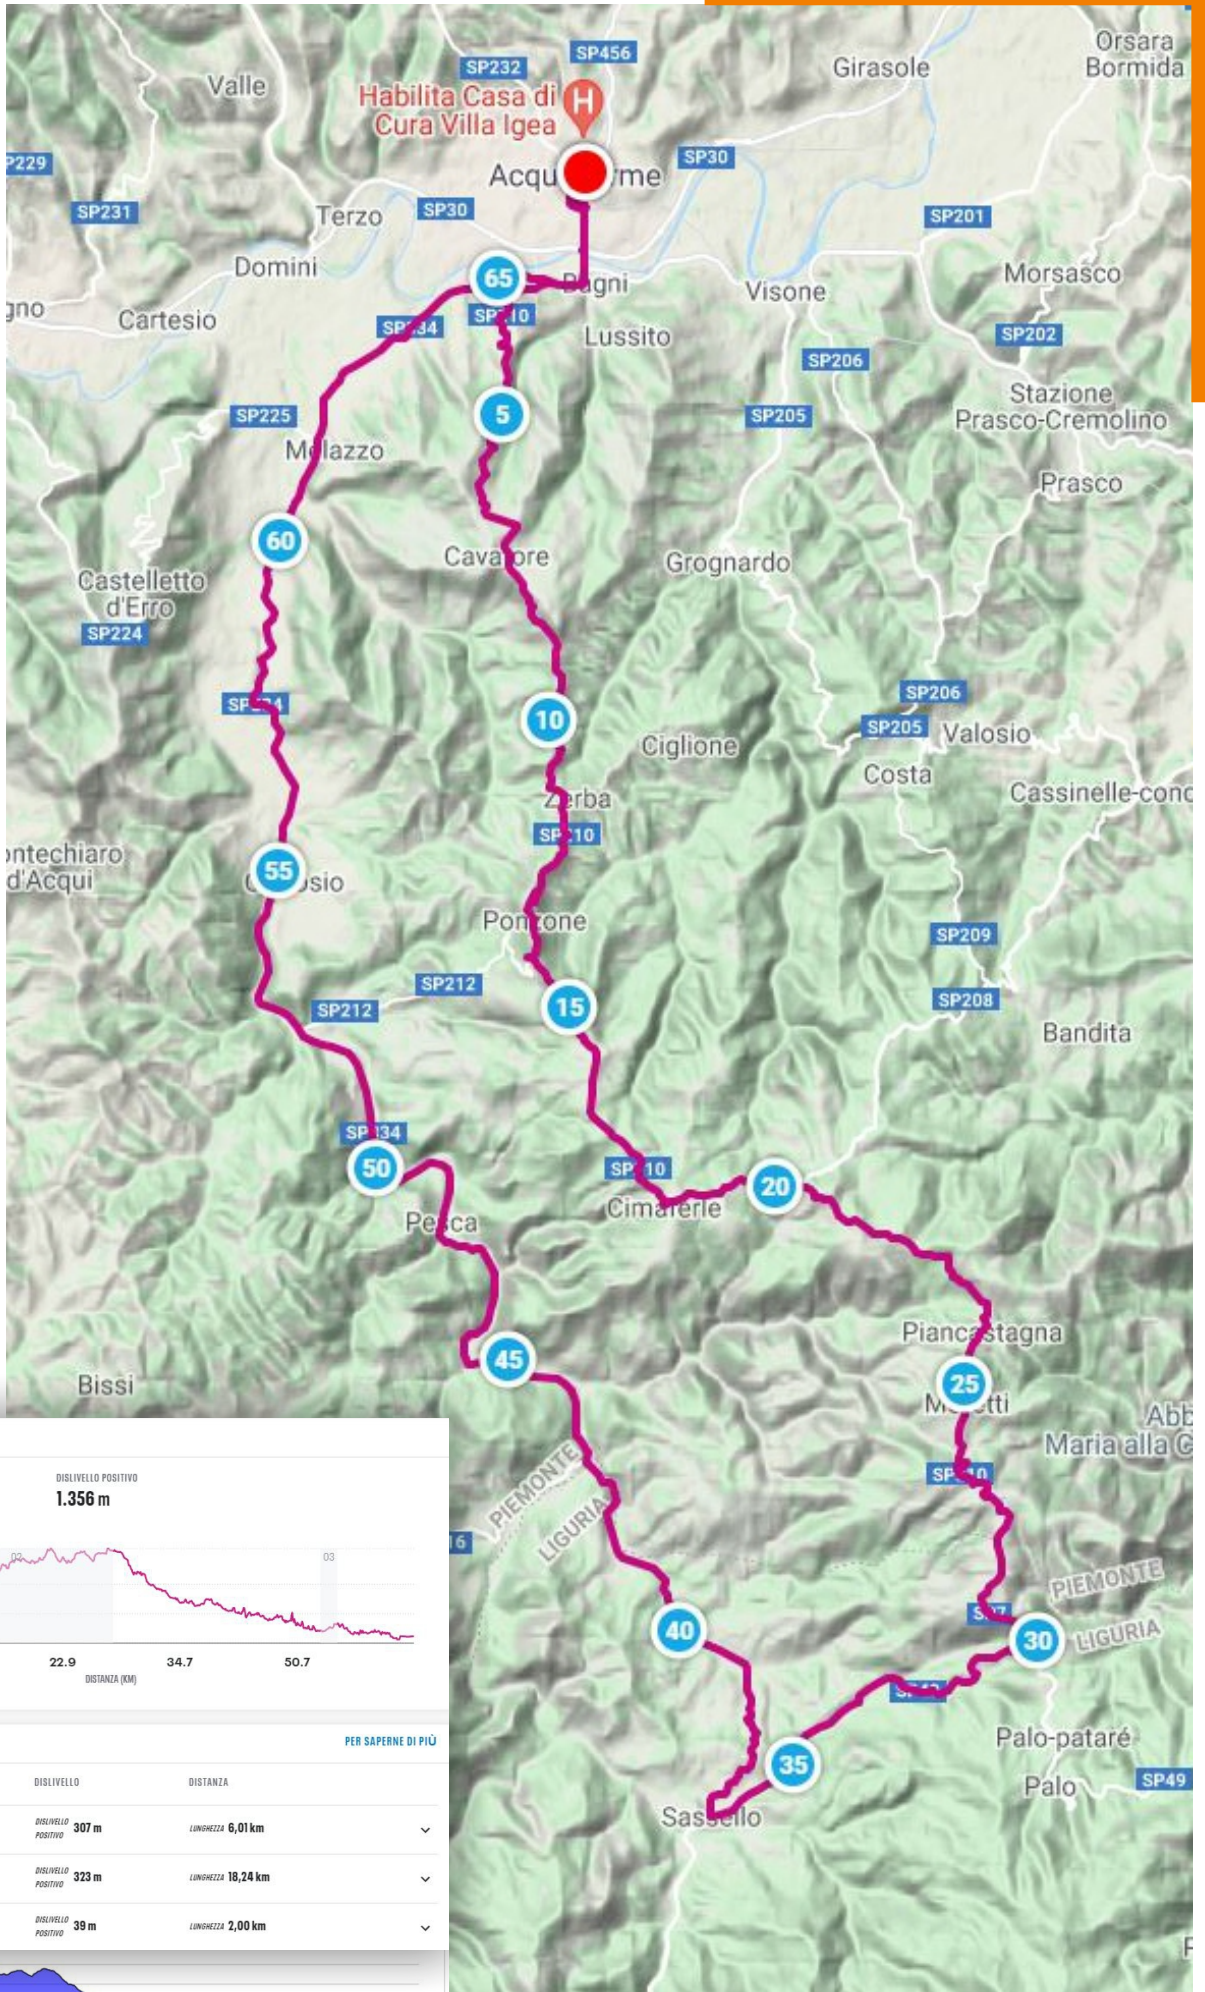

WALK & BIKE PONZONE 68 Km

01

W&B 01 Ponzone ita

Num	Dist	Prev	Type	Note	Next
1.	0.0	0.0	📍	Start of route	0.0
2.	0.0	0.0	➔	Volta a destra in via Don Minzoni	0.0
3.	0.0	0.0	➔	Volta a sinistra in corso Roma	0.2
4.	0.2	0.2	➔	Alla rotonda volta a sinistra ed entra in corso Cavour	0.1
5.	0.3	0.1	⬆	Alla rotonda continua dritto in corso Cavour	0.1
6.	0.4	0.1	⬆	Alla rotonda continua dritto in via Mariscotti	0.1
7.	0.6	0.1	⬆	Alla rotonda continua dritto in Via Trucco	0.3
8.	0.9	0.3	➔	Volta a destra in corso Bagni	0.1
9.	1.1	0.1	⬆	Al semaforo continua dritto	0.4
10.	1.5	0.4	⬆	Alla rotonda continua dritto	0.3
11.	1.7	0.3	⬆	Alla rotonda continua dritto in Viale Acquedotto Romano/ SP334	0.2
12.	1.9	0.2	⬆	Alla rotonda continua dritto	0.4
13.	2.3	0.4	➔	Volta a sinistra dir Ponzone	18.1
14.	20.4	18.1	↗	Tieni a destra	10.0
15.	30.3	10.0	↗	Volta tutto a destra dir Sassello	6.1
16.	36.5	6.1	↗	Volta tutto a destra dir Acqui Terme	6.5

36.5 kilometers. +894/-675 meters

Num	Dist	Prev	Type	Note	Next
17.	43.0	6.5	↗	Curva a destra e continua sulla SP334	23.2
18.	66.3	23.2	⬆	Alla rotonda continua dritto	0.2
19.	66.5	0.2	⬆	Alla rotonda continua dritto	0.2
20.	66.7	0.2	⬆	Alla rotonda continua dritto in corso Bagni	0.6
21.	67.3	0.6	⬆	Alla rotonda continua dritto in corso Bagni	0.1
22.	67.4	0.1	➔	Volta a sinistra su Via Franco Ghione	0.1
23.	67.5	0.1	➔	Volta a destra su piazza Matteotti	0.1
24.	67.5	0.1	➔	Volta a sinistra	0.1
25.	67.6	0.1	➔	Volta a destra e prendi Via Mariscotti	0.1
26.	67.7	0.1	⬆	Alla rotonda continua dritto in via Mariscotti	0.1
27.	67.8	0.1	⬆	Alla rotonda continua dritto in Corso Cavour	0.2
28.	68.0	0.2	⬆	Alla rotonda continua dritto in Corso Cavour	0.1
29.	68.1	0.1	➔	Alla rotonda volta a destra su corso Roma	0.2
30.	68.2	0.2	➔	Volta a destra in viale Tornato	0.0
31.	68.3	0.0	📍	End of route	0.0

31.8 kilometers. +184/-320 meters